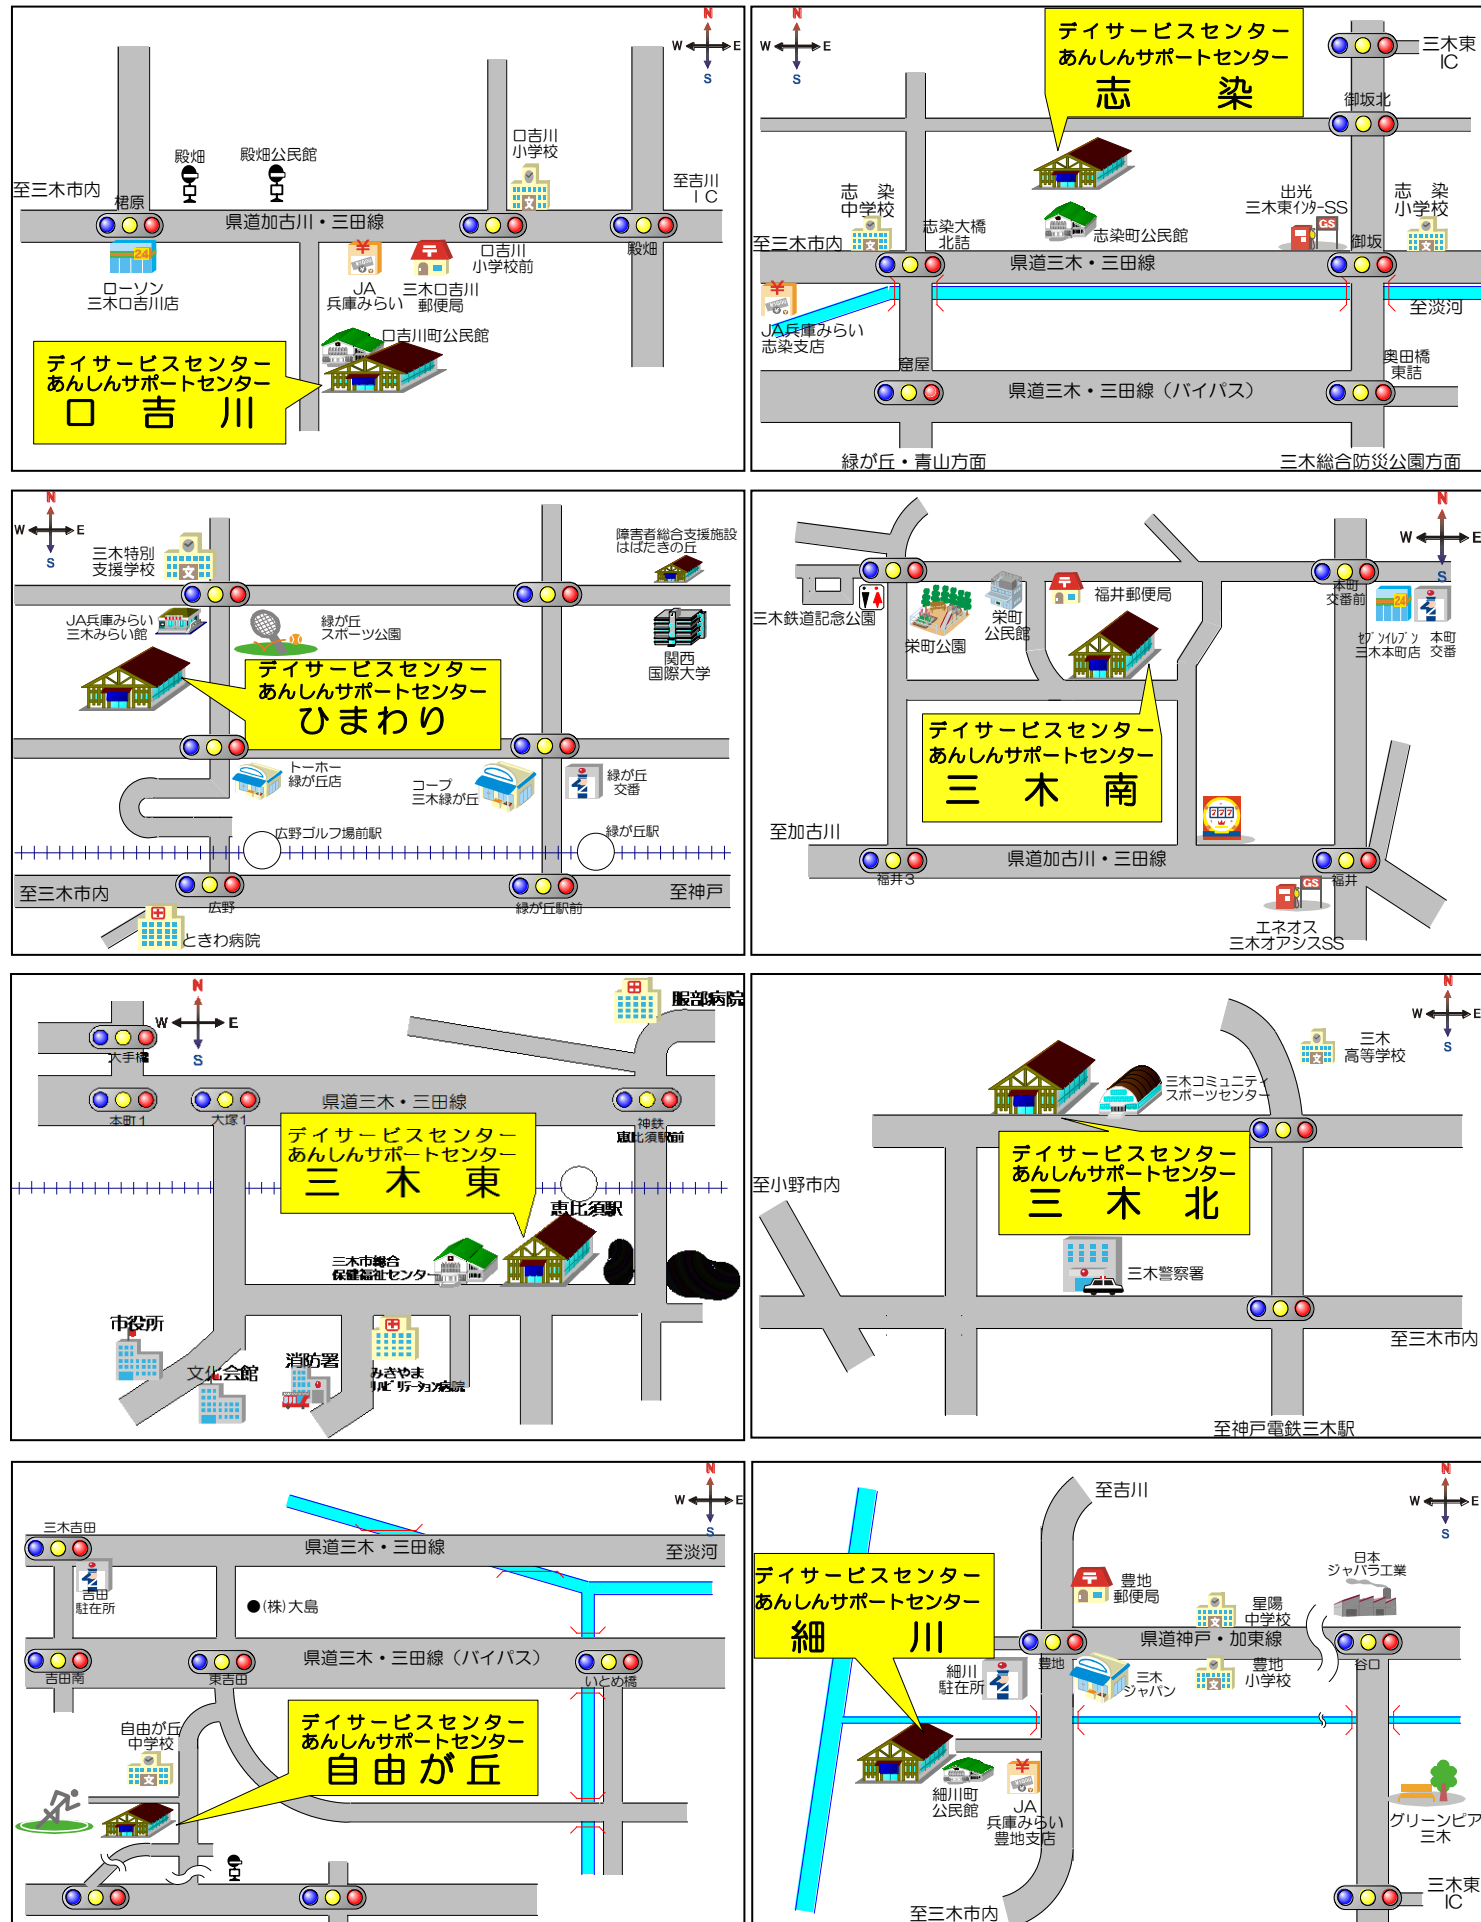

介護保険のしくみの説明や介護計画(ケアプラン)の作成をし、サービス事業者との連絡や調整、施設入所を希望する方へ適切な施設を一緒に考えていきます。

お近くのあんしんサポートセンターをご利用ください！

～生活課題の身近な相談窓口～ あんしんサポートセンター

地域の役に立ちたいけど
どうすれば？

困り事があるけど
どこへ相談すれば？

介護保険の
申込んでどこに
行けば良いの？

どんな福祉サービス
利用できるんだろう？